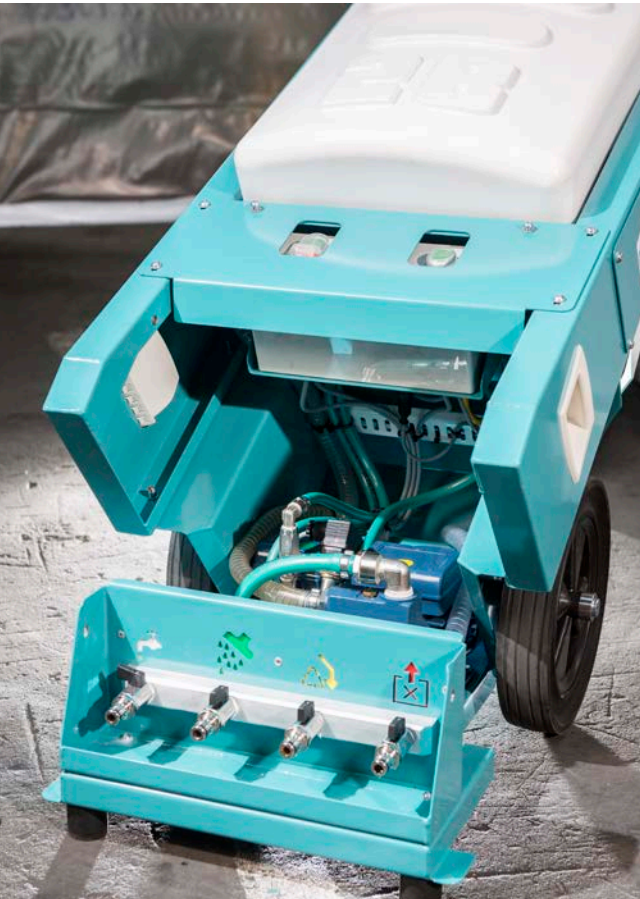

INNOVATIE

ECO

YD 28

Caractéristiques

		YO28
Capacité du réservoir d'eau	l	32
Poids (vide)	kg	42
Dimensions	mm	480x1100x600
Électricité	V	230
Élément de chauffage	W	1500
Puissance max.	W	2050
Ampérage max.	A	9
Raccordement à l'eau		Gardena®
Référence		6411.0031

Réservoir d'eau

Le réservoir d'eau a une ouverture suffisamment grande pour remplir l'eau au moyen d'un seau ou d'un tuyau. Il est en outre muni d'un filtre pour empêcher que des salissures s'introduisent dans l'eau.

Boîtier de la pompe

Le boîtier de la pompe est bien accessible. Dès que vous desserrez les deux boutons étoilés, vous pouvez basculer la partie supérieure du YO28 en arrière et observer le boîtier de la pompe.

Pompe d'évacuation puissante

La pompe d'évacuation puissante évacue tous les restes de savon et empêche ainsi des obstructions.

Machine sans fuites

En utilisant les accouplements à fermeture automatique pour le kit de tuyaux d'eau disponible en option, les fuites d'eau sont limitées à un minimum. Le YO28 peut d'ailleurs être drainé entièrement.