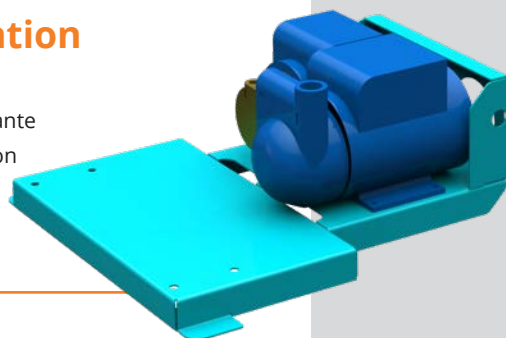

Boîtier de la pompe

Le boîtier de la pompe est bien accessible. Dès que vous desserrez les deux boutons étoilés, vous pouvez basculer la partie supérieure du YO28 en arrière et observer le boîtier de la pompe.

Pompe d'évacuation puissante

La pompe d'évacuation puissante évacue tous les restes de savon et empêche ainsi des obstructions.

Machine sans fuites

En utilisant les accouplements à fermeture automatique pour le kit de tuyaux d'eau disponible en option, les fuites d'eau sont limitées à un minimum. Le YO28 peut d'ailleurs être drainé entièrement.

Facile à transporter

Les barres coulissantes permettent de charger et de décharger le YO28 facilement dans et de la voiture.

Filtre à eau

Seule l'eau filtrée est déversée dans l'environnement.

Étagère de rangement